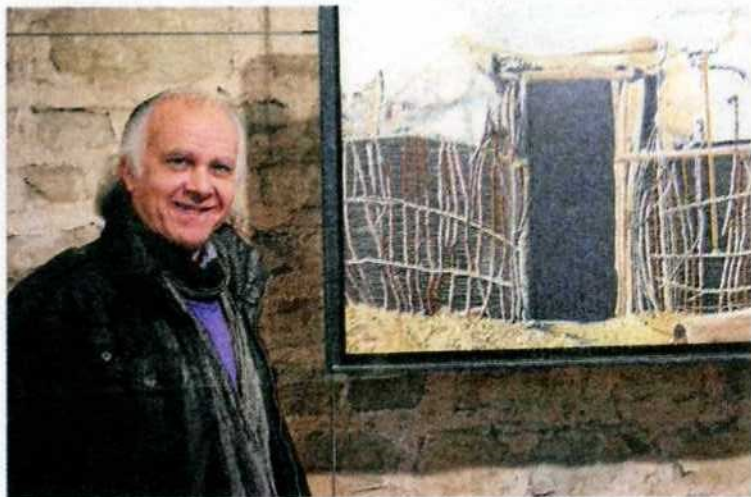

El Vigatà, 10 de gener de 2014.

Avui s'inaugura la nova exposició de l'artista Evelí Adam al Temple Romà

VIC- Evelí Adam inaugura avui el vespre a les 19:30 un recull d'obres de diferents estils al recinte del Temple Romà. L'exposició serà present del dia 10 de gener fins al 16. L'obra de Evelí Adam és una experimentació constant, sobretot de materials i estils. Normalment l'artista mostra paisatges que l'han inspirat o que l'han marcat a la seva vida. Molta de la seva obra es realitza sobre fusta,

Neix el Taller de La Riera un espai de creació que mostra l'èxit de la campanya espais en transició de la ciutat de Vic

VIC- Avui un dels Espais en transició del carrer de la Riera de Vic deixa de ser-ho per convertir-se en el Taller de la Riera. El Taller de la Riera és un espai per a la imaginació i la creativitat on es podran realitzar tallers de pintura, dibuix... I on també es podran trobar els objectes i les il·lustracions de les seves creadores Tanit Salvador i Lourdes Bagué. Espais en transició és un projecte creat i realitzat per Belén Atienza i Bet Parramón, bbintervencions, són intervencions creatives en espais comercials buits que estan a l'espera d'oferir una nova activitat comercial a la ciutat. Aquest projecte neix per iniciativa de Belén Atienza i Bet Parramón al carrer de la Riera de Vic ara fa un any, on 5 espais comercials buits es van convertir en Espais en transició. Per fer més visibles aquests locals es van realitzar unes intervencions creatives en els aparadors i vidrieres d'aquests espais. Els resultats han sigut molt positius, 4 dels 5 locals estan en procés de deixar de ser espais en